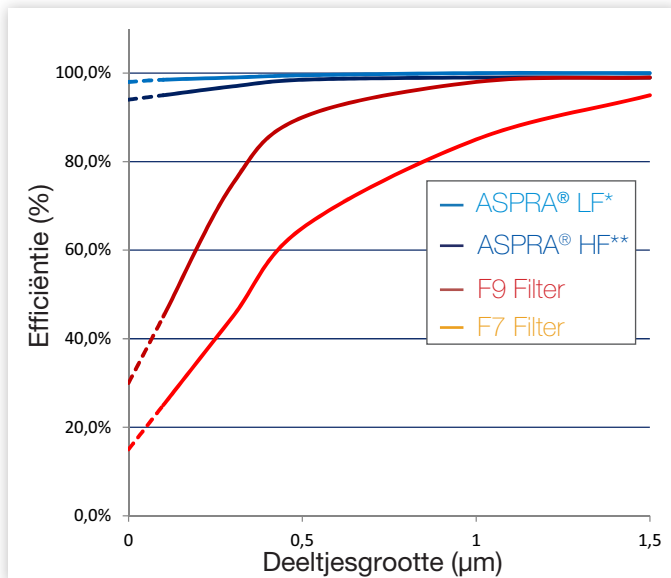

*Voor deeltjes, voor gassen en geuren is dit gas en concentratie afhankelijk

VFA®-Solutions
clean air everywhere

Productafmetingen [mm]

Initiële filterefficiëntie per deeltjesgrootte

Hoe kleiner het deeltje, hoe schadelijker het voor de gezondheid is. ASPRA collectoren zijn niet alleen efficiënt voor grote deeltjes, maar ook zeer efficiënt voor de kleinste deeltjes, in tegenstelling tot conventionele F9 en F7 filters.

* LF= efficiëntie bij lage air flow ** HF= efficiëntie bij hoge air flow

ASPRA® is getest en gecertificeerd door:

ASPRA®: